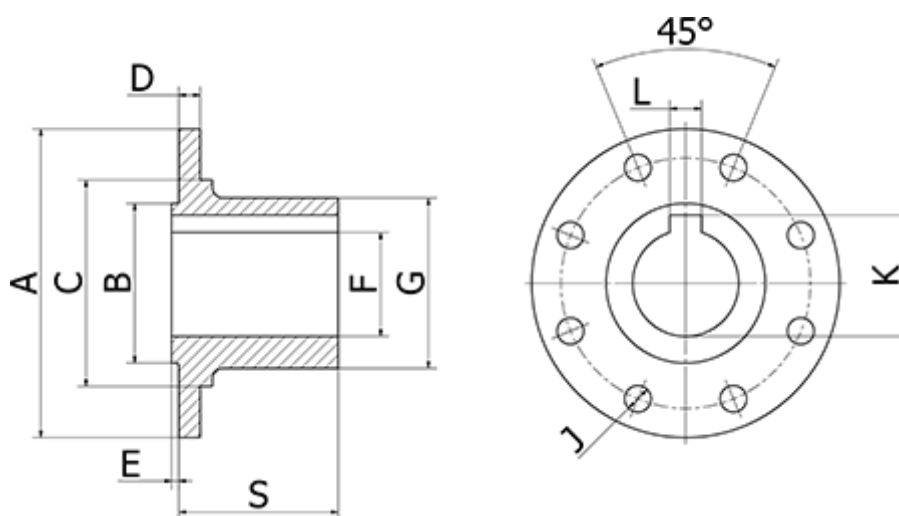

Varenummer: 0711172402
Beskrivelse: Elbe Modflange 1.117.240
Ø180 Hul str 80H7

Mål

A	= 180	H = 155.5
Antal flange huller	= 8	J = 16
B	= 110	K = 85.4
C	= 131	L = 22
D	= 14	S = 125
E	= 2.8	
F	= 80H7	
G	= 118	